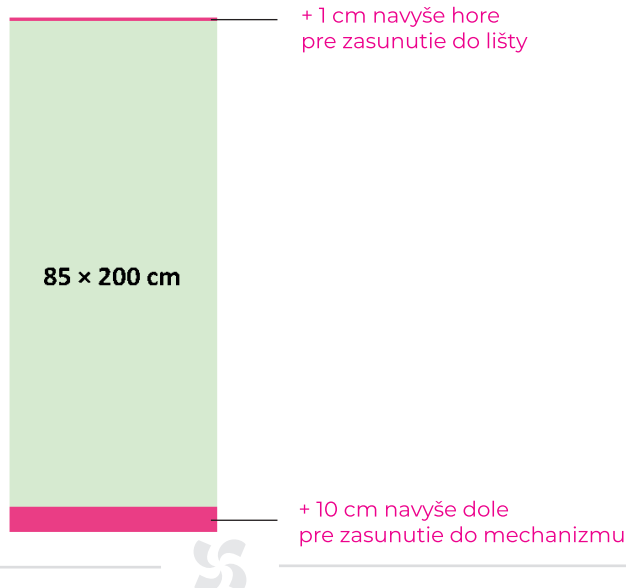

Vonkajšie Roll Up banner obojstranný 85×200 cm**Dôležité pokyny:**

Dáta musia byť dodané vo farebnom formáte CMYK, prosím preved'te farby Pantone. Obrázky nesmú byť v RGB.

Nevkladajte obrázky.

Všetky písma musia byť prevedené na obrysy.

Rozlíšenie musí byť 300 dpi pri 1:1 veľkosti výstupu.

Dodávajte ako súbor PDF.

Farby na obrazovke sa môžu líšiť od farieb, ktoré sú vytlačené.

Táto šablóna by mala byť použitá len ako návod.

Pri príprave roll upu platia všetky už uvedené požiadavky,

pozri Príručka k predtlačovej príprave.

Iba u rozlíšenia obrázkov nie je taký dôraz na zachovanie uvedených 300 dpi: veľký rozmer grafiky, bannerovina a väčšia pozorovacia vzdialenosť znesú rozlíšenie aj o niečo menšie (minimálne však cca 150 dpi).

Vonkajšie Roll Up banner obojstranný 85×200 cm**Špecifikácia produktu:**

Celková plocha (vrátane spadavky): 856 mm (š) × 2 116 mm (v)

Orezaný rozmer: 850 mm (š) × 2 110 mm (v)

Vizuálna plocha: 850 mm (š) × 2 000 mm (v)