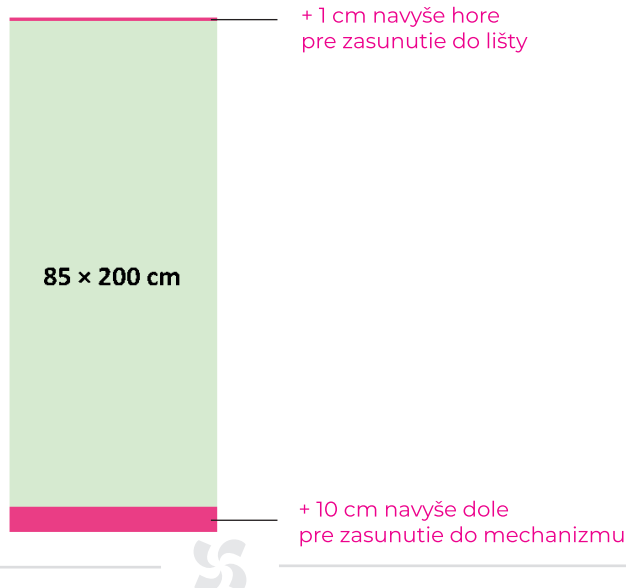

Rozlíšenie musí byť 300 dpi pri 1:1 veľkosti výstupu.

Dodávajte ako súbor PDF.

Farby na obrazovke sa môžu líšiť od farieb, ktoré sú vytlačené.

Táto šablóna by mala byť použitá len ako návod.

Pri príprave roll upu platia všetky už uvedené požiadavky,

pozri Príručka k predtlačovej príprave.

Iba u rozlíšenia obrázkov nie je taký dôraz na zachovanie uvedených 300 dpi: veľký rozmer grafiky, bannerovina a väčšia pozorovacia vzdialenosť znesú rozlíšenie aj o niečo menšie (minimálne však cca 150 dpi).

**Vonkajšie Roll Up banner obojstranný 85×200 cm****Špecifikácia produktu:**

Celková plocha (vrátane spadavky): 856 mm (š) × 2 116 mm (v)

Orezaný rozmer: 850 mm (š) × 2 110 mm (v)

Vizuálna plocha: 850 mm (š) × 2 000 mm (v)

Total area (includes bleed): 856 mm (w) × 2,116 mm (h)

Trimmed Size: 850 mm (w) × 2,110 mm (h)

Visual area: 850 mm (w) × 2,000 mm (h)

The colored bottom part will be inserted into the roller.  
The graphic theme should continue here.