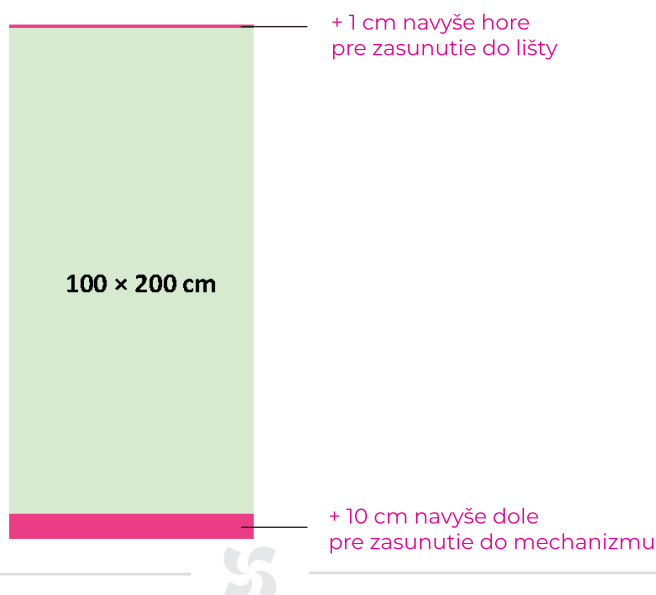

Rozlíšenie musí byť 300 dpi pri 1:1 veľkosti výstupu.

Dodávajte ako súbor PDF.

Farby na obrazovke sa môžu líšiť od farieb, ktoré sú vytlačené.

Táto šablóna by mala byť použitá len ako návod.

Pri príprave roll upu platia všetky už uvedené požiadavky,

pozri Príručka k predtlačovej príprave.

Iba u rozlíšenia obrázkov nie je taký dôraz na zachovanie uvedených 300 dpi: veľký rozmer grafiky, bannerovina a väčšia pozorovacia vzdialenosť znesú rozlíšenie aj o niečo menšie (minimálne však cca 150 dpi).

Roll Up banner Premium 100×200 cm**Špecifikácia produktu:**

Celková plocha (vrátane spadavky): 1 006 mm (š) × 2 116 mm (v)

Orezaný rozmer: 1 000 mm (š) × 2 110 mm (v)

Vizuálna plocha: 1 000 mm (š) × 2 000 mm (v)

Total area (includes bleed): 1,006 mm (w) × 2,116 mm (h)

Trimmed Size: 1,000 mm (w) × 2,110 mm (h)

Visual area: 1,000 mm (w) × 2,000 mm (h)

The colored bottom part will be inserted into the roller.
The graphic theme should continue here.