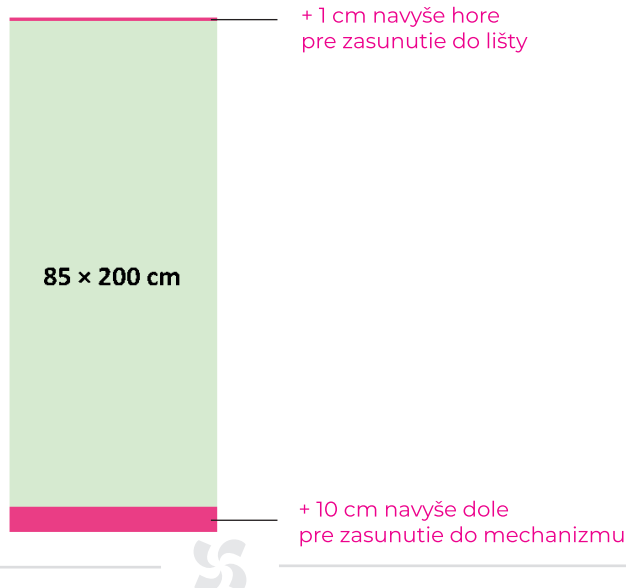

Rozlíšenie musí byť 300 dpi pri 1:1 veľkosti výstupu.

Dodávajte ako súbor PDF.

Farby na obrazovke sa môžu líšiť od farieb, ktoré sú vytlačené.

Táto šablóna by mala byť použitá len ako návod.

Pri príprave roll upu platia všetky už uvedené požiadavky,

pozri Príručka k predtlačovej príprave.

Iba u rozlíšenia obrázkov nie je taký dôraz na zachovanie uvedených 300 dpi: veľký rozmer grafiky, bannerovina a väčšia pozorovacia vzdialenosť znesú rozlíšenie aj o niečo menšie (minimálne však cca 150 dpi).

Roll Up banner Premium 85×200 cm**Špecifikácia produktu:**

Celková plocha (vrátane spadavky): 856 mm (š) × 2 116 mm (v)

Orezaný rozmer: 850 mm (š) × 2 110 mm (v)

Vizuálna plocha: 850 mm (š) × 2 000 mm (v)

Total area (includes bleed): 856 mm (w) × 2,116 mm (h)

Trimmed Size: 850 mm (w) × 2,110 mm (h)

Visual area: 850 mm (w) × 2,000 mm (h)

The colored bottom part will be inserted into the roller.
The graphic theme should continue here.