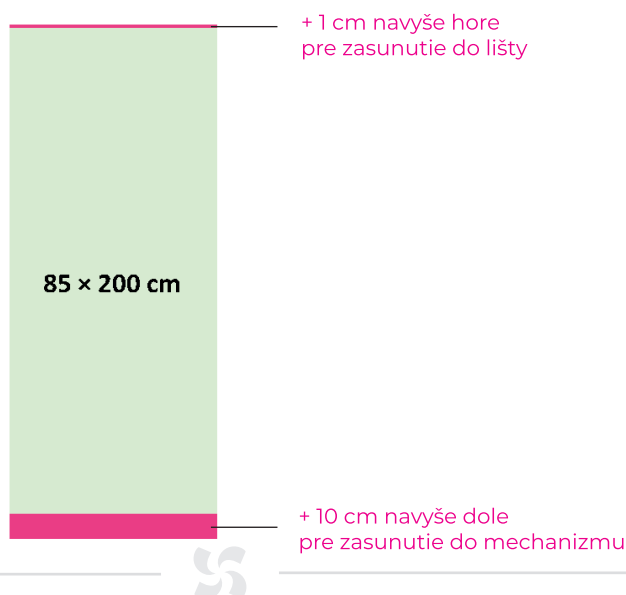

Rozlíšenie musí byť 300 dpi pri 1:1 veľkosti výstupu.

Dodávajte ako súbor PDF.

Farby na obrazovke sa môžu líšiť od farieb, ktoré sú vytlačené.

Táto šablóna by mala byť použitá len ako návod.

Pri príprave roll upu platia všetky už uvedené požiadavky,

pozri Príručka k predtlačovej príprave.

Iba u rozlíšenia obrázkov nie je taký dôraz na zachovanie uvedených 300 dpi: veľký rozmer grafiky, bannerovina a väčšia pozorovacia vzdialenosť znesú rozlíšenie aj o niečo menšie (minimálne však cca 150 dpi).

Roll Up banner Economy 85×200 cm**Špecifikácia produktu:**

Celková plocha (vrátane spadavky): 856 mm (š) × 2 116 mm (v)

Orezaný rozmer: 850 mm (š) × 2 110 mm (v)

Vizuálna plocha: 850 mm (š) × 2 000 mm (v)

Total area (includes bleed): 856 mm (w) × 2,116 mm (h)

Trimmed Size: 850 mm (w) × 2,110 mm (h)

Visual area: 850 mm (w) × 2,000 mm (h)

The colored bottom part will be inserted into the roller.
The graphic theme should continue here.